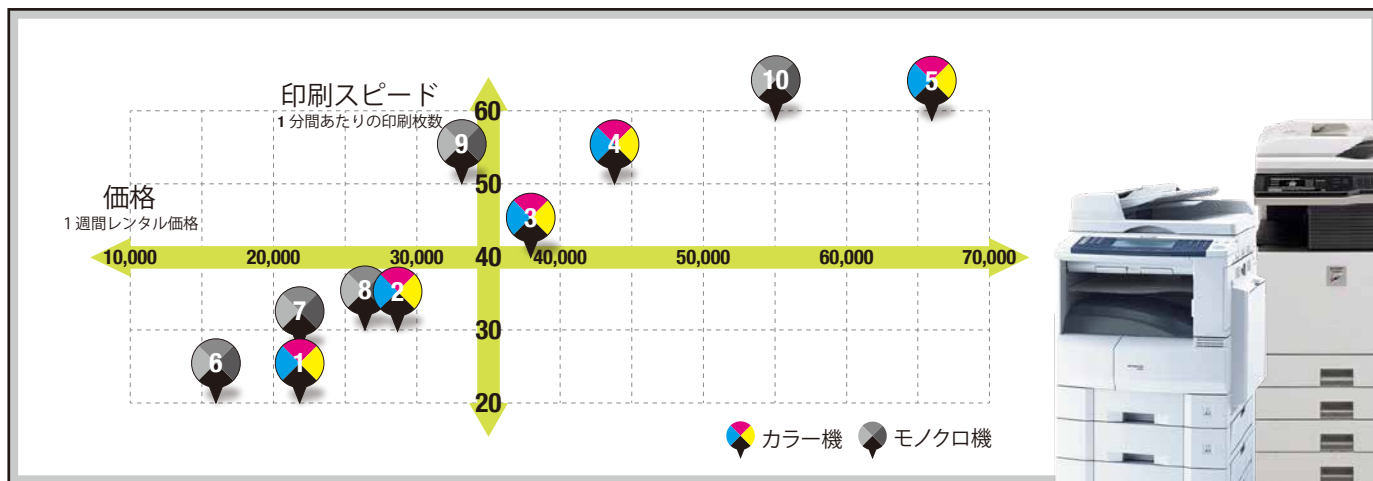

複合機 - 印刷性能対応表

カラー機

	特徴	印刷速度	標準機能	オプション	レンタル料金	
1	格安	毎分 20 ~ 29 枚印刷	コピー・FAX	プリントアウト設定	22,000 円 / 1 週間	27,500 円 / 1 ヶ月
2	標準機	毎分 30 ~ 39 枚印刷	プリンター	スキャン設定	27,500 円 / 1 週間	33,000 円 / 1 ヶ月
3	高速機	毎分 40 枚印刷	自動原稿送り装置	フィニッシャー (30 枚機以上)	38,500 円 / 1 週間	44,000 円 / 1 ヶ月
4	超高速	毎分 50 枚印刷	スキャナ	パンチユニット	44,000 円 / 1 週間	49,500 円 / 1 ヶ月
5	超高速	毎分 60 枚印刷			66,000 円 / 1 週間	71,500 円 / 1 ヶ月

※別途、カウンター料金が発生致します。

モノクロ機

	特徴	印刷速度	標準機能	オプション	レンタル料金	
6	格安	毎分 20 枚印刷	コピー・FAX	プリントアウト設定	16,500 円 / 1 週間	22,000 円 / 1 ヶ月
7	格安	毎分 25 ~ 29 枚印刷	スキャナ	スキャン設定	22,000 円 / 1 週間	27,500 円 / 1 ヶ月
8	標準機	毎分 30 ~ 39 枚印刷	プリンター	フィニッシャー (30 枚機以上)	27,500 円 / 1 週間	33,000 円 / 1 ヶ月
9	高速機	毎分 50 枚印刷	自動原稿送り装置	パンチユニット	38,500 円 / 1 週間	44,000 円 / 1 ヶ月
10	超高速	毎分 60 枚印刷			55,000 円 / 1 週間	60,500 円 / 1 ヶ月

※概算金額となります。作業日時やレイアウト内容によっては別途費用が発生する場合がございます。

※インターネット環境をお持ちの場合は別途有料にて既存環境に併せて設定する事も可能です。

表示の金額は税込価格となっております

シュレッダー

A A4 サイズ向け

CD
裁断可

最大裁断サイズ : A4
同時裁断枚数 : 9~10 枚
裁断速度 : 毎分 6.7 枚
質量 : 46kg
ゴミ箱容量 : 34L
本体サイズ : W410×D335×H745