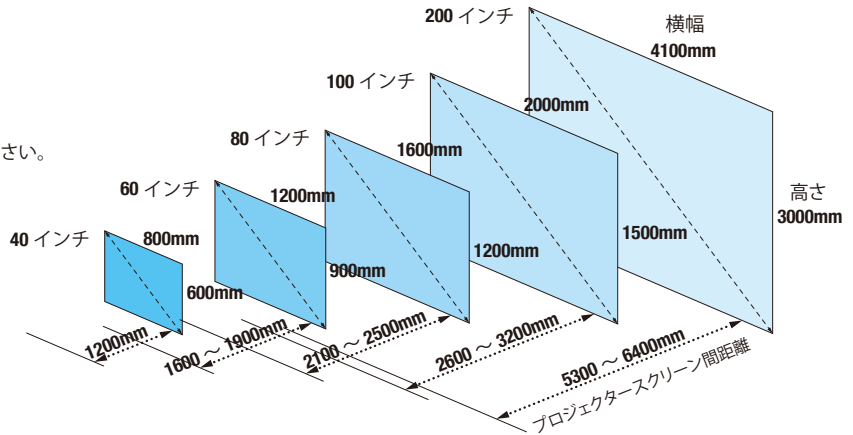

スクリーンサイズについて

スクリーンの大きさはインチという単位で表示されます。サイズとして表示されている数値は対角線の長さです。図の数値はスクリーンのみの寸法です。この寸法の外に枠のサイズ、足のサイズがプラスされますのでご注意ください。※図は縦横比が 4:3 の場合のおおよその数値です。

必要な設置スペースについて

プロジェクターとスクリーンの間には適正な距離をとる必要があります。映像が最も鮮明に映る投影距離はプロジェクターの種類によって異なります。図は標準的な距離を示しておりますので設置の際の目安にしてください。